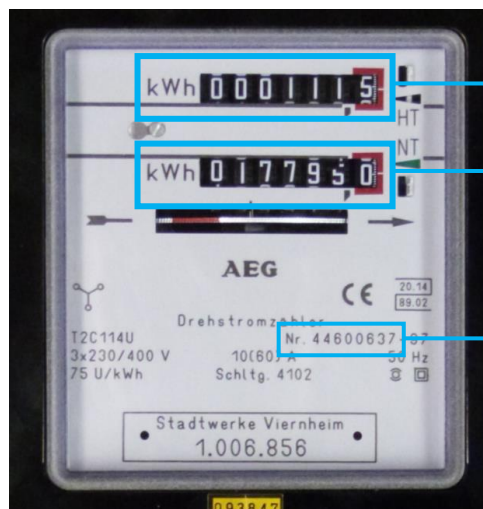

## Beschreibung Stromzähler

Es gibt zwei klassische Stromzähler: einen Eintarifzähler und einen Doppeltarifzähler

### Eintarifzähler

Zählerstand  
Beispiel: 8,3 kWh

Zählernummer  
Beispiel:  
35906979

### Doppeltarifzähler

Zählerstand HT  
Beispiel: 111,5 kWh

Zählerstand NT  
Beispiel: 17795,0

Zählernummer  
Beispiel: 44600637

In Hirschberg liegt der Sonderfall vor, dass auf manchen Zählern nur eine 6-stellige Zählernummer steht, obwohl die Zählernummer 8-stellig ist. Der vorherige Netzbetreiber hat die Zählernummern davor mit 10 oder 11 aufgefüllt.